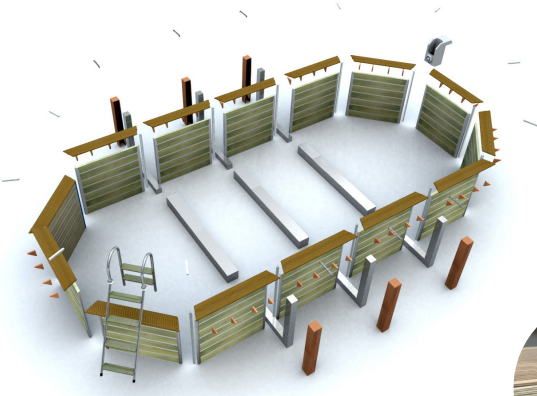

PISCINE EN BOIS LONGITUDINALE - CALAYAN 890 X 420 X 129 CM

MONTAGE FACILE EN 2H !*

+ PRODUIT

**PISCINE LONGITUDINALE INNOVANTE ET ÉVOLUTIVE EN BOIS TRAITÉE AU TANALITH POUR UN USAGE FAMILIAL EN PLEIN AIR !
MONTAGE FACILE & RAPIDE EN 2H !*
CONFORME AUX NORMES EN VIGUEUR.**

DESRIPTIF

Piscine en bois haut de gamme. Facile et rapide à monter. Assemblage sans outils grâce à ses panneaux pré-montés. Aucun perçage du liner n'est nécessaire.
Installation sur une dalle en béton droite, lisse et plate de 15 cm d'épaisseur avec un kit acier à intégrer dans le béton.

FORME PISCINE	LONGITUDINALE 8 CÔTÉS
DIMENSIONS EXTÉRIEURES	890 x 420 x 129 CM*
DIMENSIONS INTÉRIEURES	840 x 375 x 129 CM
VOLUME	36 M ³
SURFACE D'EAU	27 M ²
INSTALLATION	HORS-SOL / SEMI-ENTERRÉE / ENTERRÉE
NORMES	NF 90316 / FSC A000531 Certifié BUREAU VERITAS
STRUCTURE	14 Panneaux pré-assemblés en usine. Bois : Pin du Nord traité au Tanalith couleur pin et aluminium
MATIÈRE MARGELLES	2 Margelles en bois Pin traité classe IV. Épaisseur de 45 mm. Largeur de 2x 14 cm.
LINER	70/100 avec accroches en PVC.
FEUTRE DE FOND	Inclus : améliore le confort pendant la baignade et permet de gommer les aspérités de la structure bois. Il s'installe entre le liner et la paroi intérieure de la structure.

LES ACCESSOIRES (INCLUS)

FILTRATION ADAPTEE

SKIMMER PVC AVEC ÉCLAIRAGE

ÉCHELLE Intérieur : Inox / Extérieur : Bois

CONDITIONNEMENT

POIDS	1100 Kg
COLISAGE	Sur palette
DIMENSION COLIS	180 x 130 x 160 cm
RÉFÉRENCE	20221