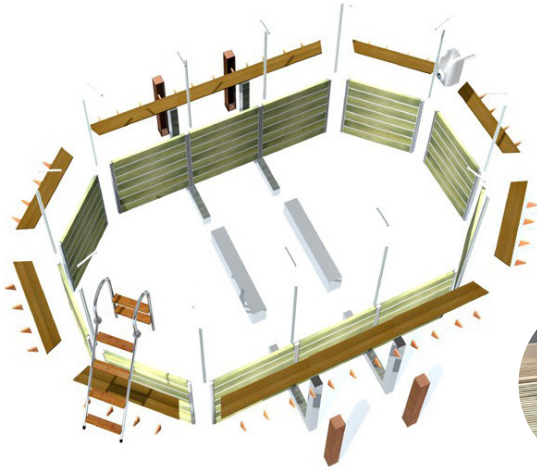

PISCINE EN BOIS OCTOGONALE - SIAYAN 730 X 420 X 129 CM

MONTAGE FACILE EN 2H !*

+ PRODUIT

**PISCINE OCTOGONALE INNOVANTE ET ÉVOLUTIVE EN BOIS TRAITÉE AU TANALITH POUR UN USAGE FAMILIAL EN PLEIN AIR !
MONTAGE FACILE & RAPIDE EN 2H !*
CONFORME AUX NORMES EN VIGUEUR.**

DESSCRIPTIF

Piscine en bois haut de gamme. Facile et rapide à monter. Assemblage sans outils grâce à ses panneaux pré-montés. Aucun perçage du liner n'est nécessaire.
Installation sur une dalle en béton droite, lisse et plate de 15 cm d'épaisseur avec un kit en acier à intégrer dans le béton.

FORME PISCINE	OCTOGONALE 8 CÔTÉS
DIMENSIONS EXTÉRIEURES	730 x 420 x 129 CM*
DIMENSIONS INTÉRIEURES	685 x 375 x 129 CM
VOLUME	29 M ³
SURFACE D'EAU	21 M ²
INSTALLATION	HORS-SOL / SEMI-ENTERRÉE / ENTERRÉE
NORMES	NF 90316 / FSC A000531 Certifié BUREAU VERITAS
STRUCTURE	12 Panneaux pré-assemblés en usine. Bois : Pin traité au Tanalith couleur pin et aluminium.
MATIÈRE MARGELLES	2 Margelles en bois Pin traité classe IV. Épaisseur de 45 mm. Largeur de 2x 14 cm.
LINER	70/100 avec accroches en PVC.
FEUTRE DE FOND	Inclus : améliore le confort pendant la baignade et permet de gommer les aspérités de la structure bois. Il s'installe entre le liner et la paroi intérieure de la structure.

* HORS TOUT +/- 1 CM. Montage facile en 2 heures hors terrassement et remplissage.

ÉQUIPEMENT

FILTRATION Adaptée avec un tuyau de liaison semi-rigide.	Ensemble de filtration sur platine avec pompe 0.75 KW équipée d'un pré-filtre, Filtre à sable PVC 11 m ³ /h, Vanne 6 voies et matière filtrante (sable) fournie.
SKIMMER Disponible en option : ALU avec éclairage	PVC avec éclairage. Kit hors bord avec skimmer et refoulement + Kit de raccordement de filtration Ø 38 mm (aucun perçage du liner).
ÉCHELLE	Inclus. Intérieur : Inox / Extérieur : Bois
COFFRET ÉLECTRIQUE	Non inclus.
BÂCHE ÉTÉ	Non incluse. Réf : 15593
BÂCHE HIVER	Non incluse. Réf : 15548