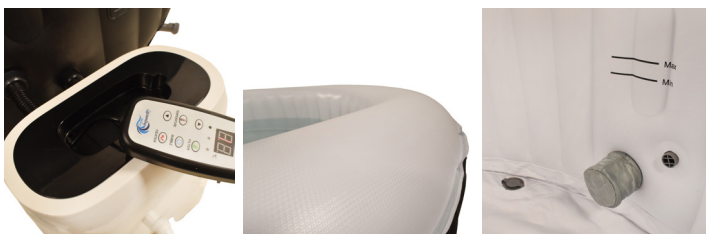

HORA

By CocooningWater / Marque française.

SPA GONFLABLE 6 PLACES – ROND

Inflatable SPA – 6 seating place – Square

Dimensions : Ø 208 x 65 cm

Size : Ø 208 x 65 cm

Couleurs *Colors*

Couverture à clips incluse !

AVANTAGES PRODUIT – *Product benefits*

Votre SPA COCOONING WATER se branche facilement sur une prise 220 V et se gonfle rapidement grâce au blower. Sa structure alvéolée assure une rigidité et une résistance importante face aux variations de température. Enfin, le système «Smart drainage» permet une vidange complète et rapide.

Prenez le temps de vous détendre !

Your Cocooning Water SPA is easily plugged into a 220 V outlet and is quickly inflated with its blower. Its honeycomb structure ensures rigidity and resistance to temperature variations. Finally, the «Smart drainage» system allows a complete and quick emptying. Take time to relax !

Caractéristiques techniques – *Technical characteristics*

Poids vide – <i>Empty weight</i>	26 Kg
Volume d'eau – <i>Water volume</i>	1000 L
Réchauffeur – <i>Warmer</i>	1800 W
Filtration – <i>Filtration</i>	Par cartouche
Chauffage – <i>Heater</i>	1 à 15°/h – Maxi. 41°C
Couverture – <i>Cover</i>	Avec clips de sécurité
Pompes – <i>Pumps</i>	1 filtration 1325 L/h – 12 V + 1 Blower
Nombre de jets – <i>Jet number</i>	130
Garanties – <i>Guarantees</i>	2 ans*